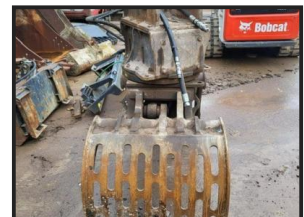

VTN Europe MD140

£6,000.00

Please call Chris Proctor for more information - 07967 641866

Product Details

Product Details	
<i>Category/Type</i>	<i>Used Attachments</i>
<i>Make</i>	<i>VTN Europe</i>
<i>Model</i>	<i>MD140</i>
<i>Year</i>	<i>2018</i>
<i>Hours</i>	<i>-</i>